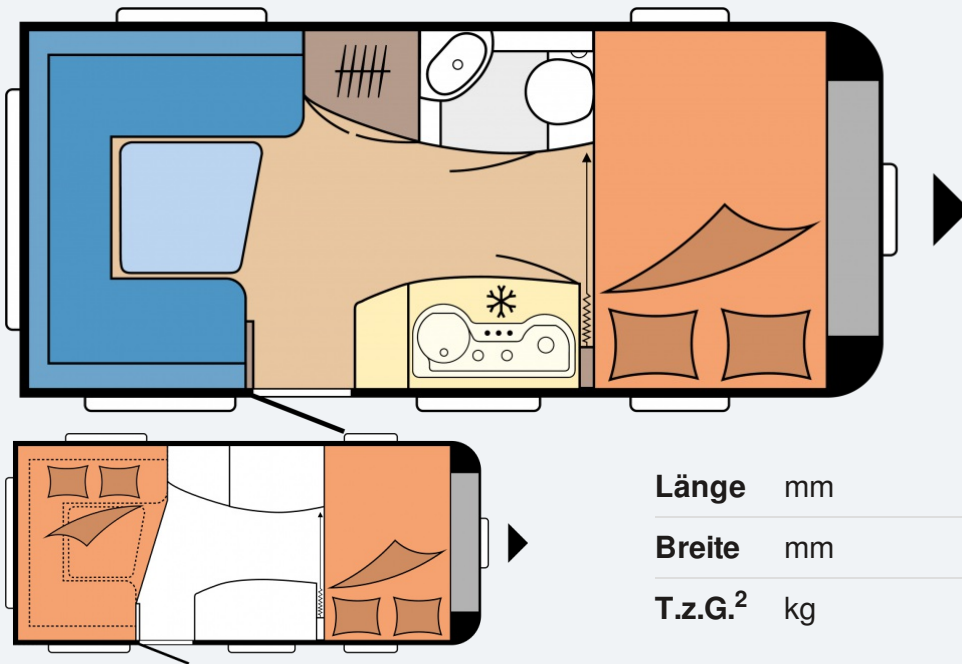

# DE LUXE 455 UF

<b>Länge</b>	mm	<b>6.476</b>
<b>Breite</b>	mm	<b>2.300</b>
<b>T.z.G.<sup>2</sup></b>	kg	<b>1.350</b>

## TECHNISCHE DATEN

<b>Anzahl der Achsen</b>		1
<b>Gesamtlänge</b>	mm	6.476
<b>Aufbaulänge</b>	mm	5.299
<b>Gesamtbreite / Innenbreite</b>	mm	2.300 / 2.172
<b>Gesamthöhe / Innenstehhöhe</b>	mm	2.607 / 1.950
<b>Technisch zulässige Gesamtmasse</b>	kg	1.350
<b>Masse im fahrbereiten Zustand</b>	kg	1.144
<b>Zuladung</b>	kg	206
<b>Technisch mögliche Auflastung auf</b>	kg	1.500
<b>Zuladung nach maximaler Auflastung</b>	kg	344
<b>Technisch mögliche Ablastung auf</b>	kg	1.250
<b>Vorzeltumlaufmaß</b>	mm	9.150
<b>Anzahl der Schlafplätze (Erwachsene / Kinder)</b>		4
<b>Liegefläche, Bug (Länge x Breite)</b>	mm	2.080 x 1.290
<b>Liegefläche, Heck (Länge x Breite)</b>	mm	1.952 x 1.615 / 1.266

## ZEICHENERKLÄRUNG

Schlafen	Schlafplätze
Sitzgruppe	Kinderschlafplätze
Küche	Kühlschrank, 96 Liter
Bad	
Stauraum	