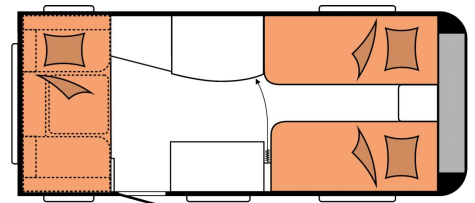

ONTOUR 460 DL

- Schlafen
- Sitzgruppe
- Küche
- Bad
- Stauraum

Gesamtlänge 6.608 mm

Gesamtbreite 2.200 mm

Technisch zulässige Gesamtmasse 1.300 kg

TECHNISCHE DATEN

| | | |
|--|----|--------------------------|
| Anzahl der Achsen | | 1 |
| Gesamtlänge | mm | 6.608 |
| Aufbaulänge | mm | 5.415 |
| Gesamtbreite / Innenbreite | mm | 2.200 / 2.072 |
| Gesamthöhe / Innenstehhöhe | mm | 2.628 / 1.950 |
| Technisch zulässige Gesamtmasse | kg | 1.300 |
| Masse im fahrbereiten Zustand ¹ | kg | 1.170 |
| Zuladung ² | kg | 130 |
| Technisch mögliche Auflastung auf | kg | 1.500 |
| Zuladung nach maximaler Auflastung | kg | 317 |
| Aufbaustärke (Boden / Dach / Wand) | mm | 37 / 31 / 31 |
| Vorzeltumlaufmaß | mm | 9.180 |
| Kederleiste (gerades Maß) | | 3.428 |
| Anzahl der Schlafplätze (Erwachsene / Kinder) | | 3 |
| Liegefläche, Einzelbetten (Länge x Breite) | mm | 1.970 x 770; 1.870 x 770 |
| Liegefläche, Bettumbau Sitzgruppe (Länge x Breite) | mm | 1.938 x 1.000 |

¹ Die Masse im fahrbereiten Zustand beinhaltet das Eigengewicht des serienmäßigen Caravans zuzüglich der Grundausstattung. Die Grundausstattung umfasst eine vollständig gefüllte 11-Kilogramm-Aluminiumflasche, den zu 100 Prozent gefüllten Frischwassertank sowie Therme und ggf. Toilettenspültank.