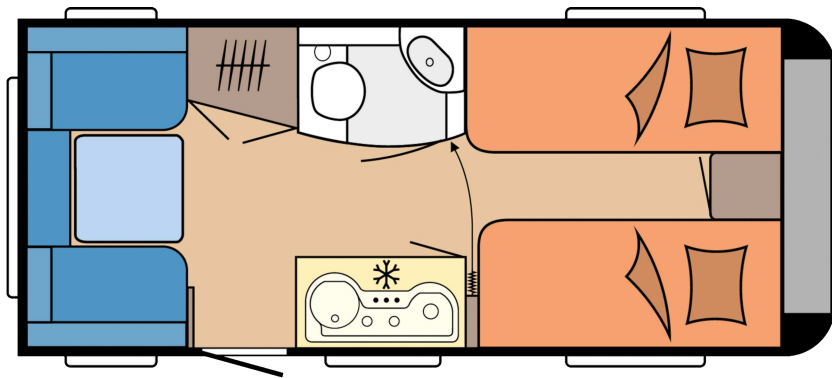

ONTOUR 460 DL

- Schlafen
- Sitzgruppe
- Küche
- Bad
- Stauraum

Gesamtlänge 6.608 mm

Gesamtbreite 2.200 mm

Technisch zulässige Gesamtmasse 1.300 kg

TECHNISCHE DATEN

| | | |
|--|----|--------------------------|
| Anzahl der Achsen | | 1 |
| Gesamtlänge | mm | 6.608 |
| Aufbaulänge | mm | 5.415 |
| Gesamtbreite / Innenbreite | mm | 2.200 / 2.072 |
| Gesamthöhe / Innenstehhöhe | mm | 2.628 / 1.950 |
| Technisch zulässige Gesamtmasse | kg | 1.300 |
| Masse im fahrbereiten Zustand ¹ | kg | 1.170 |
| Zuladung ² | kg | 130 |
| Technisch mögliche Auflastung auf | kg | 1.500 |
| Zuladung nach maximaler Auflastung | kg | 317 |
| Aufbaustärke (Boden / Dach / Wand) | mm | 37 / 31 / 31 |
| Vorzeltumlaufmaß | mm | 9.180 |
| Kederleiste (gerades Maß) | | 3.428 |
| Anzahl der Schlafplätze (Erwachsene / Kinder) | | 3 |
| Liegefläche, Einzelbetten (Länge x Breite) | mm | 1.970 x 770; 1.870 x 770 |
| Liegefläche, Bettumbau Sitzgruppe (Länge x Breite) | mm | 1.938 x 1.000 |

¹ Die Masse im fahrbereiten Zustand beinhaltet das Eigengewicht des serienmäßigen Caravans zuzüglich der Grundausstattung. Die Grundausstattung umfasst eine vollständig gefüllte 11-Kilogramm-Aluminiumflasche, den zu 100 Prozent gefüllten Frischwassertank sowie Therme und ggf. Toilettenspültank.