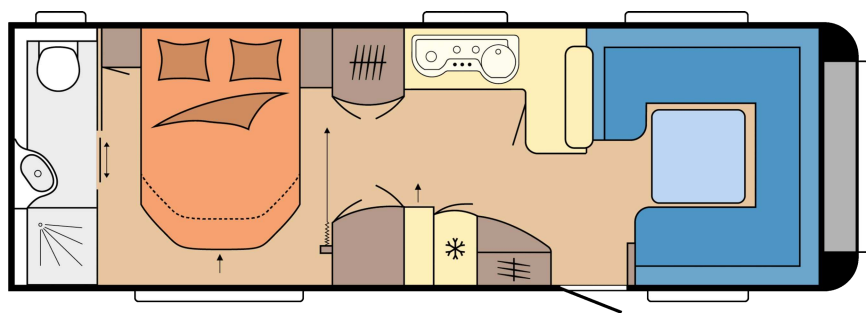

# PRESTIGE 720 WQC

- Schlafen
- Sitzgruppe
- Küche
- Bad
- Stauraum

Gesamtlänge 9.040 mm

Gesamtbreite 2.500 mm

Technisch zulässige Gesamtmasse 2.200 kg

## TECHNISCHE DATEN

Anzahl der Achsen		2
Gesamtlänge	mm	9.040
Aufbaulänge	mm	7.856
Gesamtbreite / Innenbreite	mm	2.500 / 2.367
Gesamthöhe / Innenstehhöhe	mm	2.639 / 1.950
Technisch zulässige Gesamtmasse	kg	2.200
Masse im fahrbereiten Zustand <sup>1</sup>	kg	1.823
Zuladung <sup>2</sup>	kg	377
Technisch mögliche Auflastung auf	kg	2.500
Zuladung nach maximaler Auflastung	kg	677
Technisch mögliche Ablastung auf	kg	2.000
Aufbaustärke (Boden / Dach / Wand)	mm	41 / 31 / 31
Vorzeltumlaufmaß	mm	11.640
Kederleiste (gerades Maß)		5.872
Anzahl der Schlafplätze (Erwachsene / Kinder)		4
Liegefläche, Queensbett (Länge x Breite)	mm	1.988 x 1.395
Liegefläche, Bettumbau Sitzgruppe (Länge x Breite)	mm	2.233 x 2.000 / 1.600

<sup>1</sup> Die Masse im fahrbereiten Zustand beinhaltet das Eigengewicht des serienmäßigen Caravans zuzüglich der Grundausstattung. Die Grundausstattung umfasst eine vollständig gefüllte 11-Kilogramm-Aluminiumflasche, den zu 100 Prozent gefüllten Frischwassertank sowie Therme und ggf. Toilettenspülank.