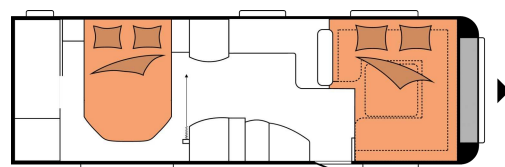

# PRESTIGE 720 WQC

- Schlafen
- Sitzgruppe
- Küche
- Bad
- Stauraum

Gesamtlänge 9.040 mm

Gesamtbreite 2.500 mm

Technisch zulässige Gesamtmasse 2.200 kg

## TECHNISCHE DATEN

Anzahl der Achsen		2
Gesamtlänge	mm	9.040
Aufbaulänge	mm	7.856
Gesamtbreite / Innenbreite	mm	2.500 / 2.367
Gesamthöhe / Innenstehhöhe	mm	2.639 / 1.950
Technisch zulässige Gesamtmasse	kg	2.200
Masse im fahrbereiten Zustand <sup>1</sup>	kg	1.823
Zuladung <sup>2</sup>	kg	377
Technisch mögliche Auflastung auf	kg	2.500
Zuladung nach maximaler Auflastung	kg	677
Technisch mögliche Ablastung auf	kg	2.000
Aufbaustärke (Boden / Dach / Wand)	mm	41 / 31 / 31
Vorzeltumlaufmaß	mm	11.640
Kederleiste (gerades Maß)		5.872
Anzahl der Schlafplätze (Erwachsene / Kinder)		4
Liegefläche, Queensbett (Länge x Breite)	mm	1.988 x 1.395
Liegefläche, Bettumbau Sitzgruppe (Länge x Breite)	mm	2.233 x 2.000 / 1.600

<sup>1</sup> Die Masse im fahrbereiten Zustand beinhaltet das Eigengewicht des serienmäßigen Caravans zuzüglich der Grundausstattung. Die Grundausstattung umfasst eine vollständig gefüllte 11-Kilogramm-Aluminiumflasche, den zu 100 Prozent gefüllten Frischwassertank sowie Therme und ggf. Toilettenspülank.