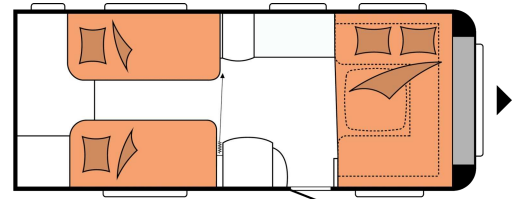

# PRESTIGE 560 WLU

- Schlafen
- Sitzgruppe
- Küche
- Bad
- Stauraum

Gesamtlänge 7.514 mm

Gesamtbreite 2.500 mm

Technisch zulässige Gesamtmasse 1.600 kg

## TECHNISCHE DATEN

Anzahl der Achsen		1
Gesamtlänge	mm	7.514
Aufbaulänge	mm	6.344
Gesamtbreite / Innenbreite	mm	2.500 / 2.367
Gesamthöhe / Innenstehhöhe	mm	2.637 / 1.950
Technisch zulässige Gesamtmasse	kg	1.600
Masse im fahrbereiten Zustand <sup>1</sup>	kg	1.447
Zuladung <sup>2</sup>	kg	153
Technisch mögliche Auflastung auf	kg	2.000
Zuladung nach maximaler Auflastung	kg	520
Aufbaustärke (Boden / Dach / Wand)	mm	39 / 31 / 31
Vorzeltumlaufmaß	mm	10.120
Kederleiste (gerades Maß)		4.360
Anzahl der Schlafplätze (Erwachsene / Kinder)		4
Liegefläche, Einzelbetten (Länge x Breite)	mm	1.940 x 850; 1.900 x 850
Liegefläche, Bettumbau Sitzgruppe (Länge x Breite)	mm	2.233 x 1.400 / 1.300

<sup>1</sup> Die Masse im fahrbereiten Zustand beinhaltet das Eigengewicht des serienmäßigen Caravans zuzüglich der Grundausstattung. Die Grundausstattung umfasst eine vollständig gefüllte 11-Kilogramm-Aluminiumflasche, den zu 100 Prozent gefüllten Frischwassertank sowie Therme und ggf. Toilettenspültank.