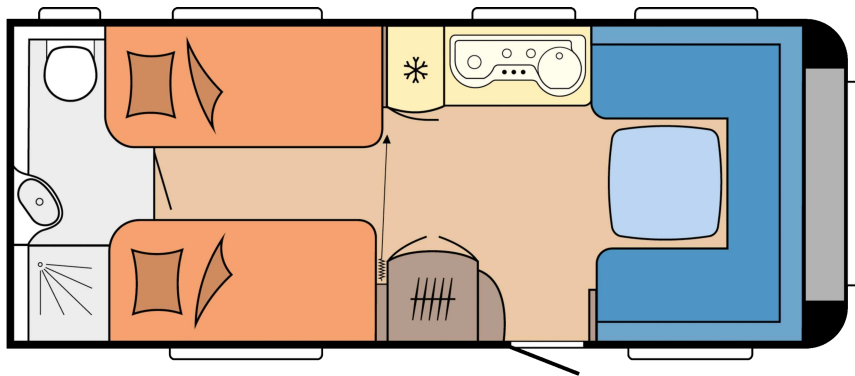

# PRESTIGE 560 WLU

- Schlafen
- Sitzgruppe
- Küche
- Bad
- Stauraum

Gesamtlänge 7.514 mm

Gesamtbreite 2.500 mm

Technisch zulässige Gesamtmasse 1.600 kg

## TECHNISCHE DATEN

Anzahl der Achsen		1
Gesamtlänge	mm	7.514
Aufbaulänge	mm	6.344
Gesamtbreite / Innenbreite	mm	2.500 / 2.367
Gesamthöhe / Innenstehhöhe	mm	2.637 / 1.950
Technisch zulässige Gesamtmasse	kg	1.600
Masse im fahrbereiten Zustand <sup>1</sup>	kg	1.447
Zuladung <sup>2</sup>	kg	153
Technisch mögliche Auflastung auf	kg	2.000
Zuladung nach maximaler Auflastung	kg	520
Aufbaustärke (Boden / Dach / Wand)	mm	39 / 31 / 31
Vorzeltumlaufmaß	mm	10.120
Kederleiste (gerades Maß)		4.360
Anzahl der Schlafplätze (Erwachsene / Kinder)		4
Liegefläche, Einzelbetten (Länge x Breite)	mm	1.940 x 850; 1.900 x 850
Liegefläche, Bettumbau Sitzgruppe (Länge x Breite)	mm	2.233 x 1.400 / 1.300

<sup>1</sup> Die Masse im fahrbereiten Zustand beinhaltet das Eigengewicht des serienmäßigen Caravans zuzüglich der Grundausstattung. Die Grundausstattung umfasst eine vollständig gefüllte 11-Kilogramm-Aluminiumflasche, den zu 100 Prozent gefüllten Frischwassertank sowie Therme und ggf. Toilettenspültank.