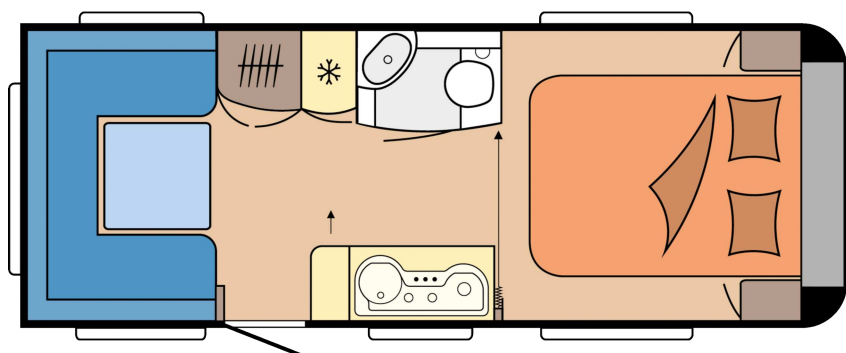

EXCELLENT 540 Uff

- Schlafen
- Sitzgruppe
- Küche
- Bad
- Stauraum

Gesamtlänge 7.343 mm

Gesamtbreite 2.300 mm

Technisch zulässige Gesamtmasse 1.500 kg

TECHNISCHE DATEN

Anzahl der Achsen		1
Gesamtlänge	mm	7.343
Aufbaulänge	mm	6.153
Gesamtbreite / Innenbreite	mm	2.300 / 2.172
Gesamthöhe / Innenstehhöhe	mm	2.637 / 1.950
Technisch zulässige Gesamtmasse	kg	1.500
Masse im fahrbereiten Zustand ¹	kg	1.346
Zuladung ²	kg	154
Technisch mögliche Auflastung auf	kg	1.800
Zuladung nach maximaler Auflastung	kg	429
Aufbaustärke (Boden / Dach / Wand)	mm	39 / 31 / 31
Vorzeltumlaufmaß	mm	9.930
Kederleiste (gerades Maß)		4.172
Anzahl der Schlafplätze (Erwachsene / Kinder)		4
Liegefläche, Queensbett (Länge x Breite)	mm	1.890 x 1.460
Liegefläche, Bettumbau Sitzgruppe (Länge x Breite)	mm	2.038 x 1.300 / 1.300

¹ Die Masse im fahrbereiten Zustand beinhaltet das Eigengewicht des serienmäßigen Caravans zuzüglich der Grundausstattung. Die Grundausstattung umfasst eine vollständig gefüllte 11-Kilogramm-Aluminiumflasche, den zu 100 Prozent gefüllten Frischwassertank sowie Therme und ggf. Toilettenspülank.