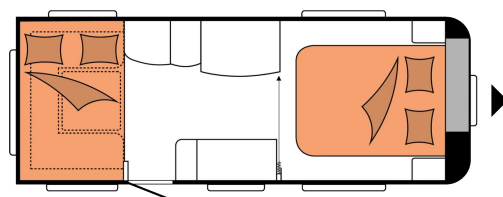

EXCELLENT 540 Uff

- Schlafen
- Sitzgruppe
- Küche
- Bad
- Stauraum

Gesamtlänge 7.343 mm

Gesamtbreite 2.300 mm

Technisch zulässige Gesamtmasse 1.500 kg

TECHNISCHE DATEN

Anzahl der Achsen		1
Gesamtlänge	mm	7.343
Aufbaulänge	mm	6.153
Gesamtbreite / Innenbreite	mm	2.300 / 2.172
Gesamthöhe / Innenstehhöhe	mm	2.637 / 1.950
Technisch zulässige Gesamtmasse	kg	1.500
Masse im fahrbereiten Zustand ¹	kg	1.346
Zuladung ²	kg	154
Technisch mögliche Auflastung auf	kg	1.800
Zuladung nach maximaler Auflastung	kg	429
Aufbaustärke (Boden / Dach / Wand)	mm	39 / 31 / 31
Vorzeltumlaufmaß	mm	9.930
Kederleiste (gerades Maß)		4.172
Anzahl der Schlafplätze (Erwachsene / Kinder)		4
Liegefläche, Queensbett (Länge x Breite)	mm	1.890 x 1.460
Liegefläche, Bettumbau Sitzgruppe (Länge x Breite)	mm	2.038 x 1.300 / 1.300

¹ Die Masse im fahrbereiten Zustand beinhaltet das Eigengewicht des serienmäßigen Caravans zuzüglich der Grundausstattung. Die Grundausstattung umfasst eine vollständig gefüllte 11-Kilogramm-Aluminiumflasche, den zu 100 Prozent gefüllten Frischwassertank sowie Therme und ggf. Toilettenspülank.