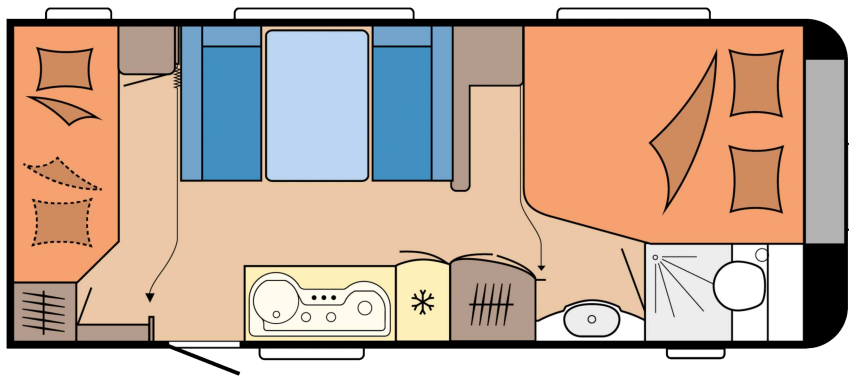

DE LUXE 560 KMFe

- Schlafen
- Sitzgruppe
- Küche
- Bad
- Stauraum

Gesamtlänge 7.514 mm

Gesamtbreite 2.500 mm

Technisch zulässige Gesamtmasse 1.700 kg

TECHNISCHE DATEN

Anzahl der Achsen		1
Gesamtlänge	mm	7.514
Aufbaulänge	mm	6.344
Gesamtbreite / Innenbreite	mm	2.500 / 2.367
Gesamthöhe / Innenstehhöhe	mm	2.641 / 1.950
Technisch zulässige Gesamtmasse	kg	1.700
Masse im fahrbereiten Zustand ¹	kg	1.504
Zuladung ²	kg	196
Technisch mögliche Auflastung auf	kg	2.000
Zuladung nach maximaler Auflastung	kg	485
Aufbaustärke (Boden / Dach / Wand)	mm	39 / 31 / 31
Vorzeltumlaufmaß	mm	10.120
Kederleiste (gerades Maß)		4.360
Anzahl der Schlafplätze (Erwachsene / Kinder)		3 / 2
Liegefläche, Französisches Bett (Länge x Breite)	mm	1.950 x 1.570 / 1.280
Liegefläche, Kinderbetten (Länge x Breite)	mm	1.840 x 730; 1.840 x 700
Liegefläche, Bettumbau Sitzgruppe (Länge x Breite)	mm	1.976 x 1.120

¹ Die Masse im fahrbereiten Zustand beinhaltet das Eigengewicht des serienmäßigen Caravans zuzüglich der Grundausstattung. Die Grundausstattung umfasst eine vollständig gefüllte 11-Kilogramm-Aluminiumflasche, den zu 100 Prozent gefüllten Frischwassertank sowie Therme und ggf. Toilettenspültank.

² Die Zuladung entspricht der Differenz aus technisch zulässiger Gesamtmasse und Masse im fahrbereiten Zustand.

HOBBYKOMPLETT VOLLAUSSTATTUNG

Einfach einsteigen und losfahren. Mit einem Hobby Wohnwagen ist das kein Problem, denn alle Modelle sind serienmäßig mit einer hochwertigen Vollausstattung versehen, in der die wichtigsten Ausstattungskomponenten¹ bereits im Grundpreis enthalten sind.