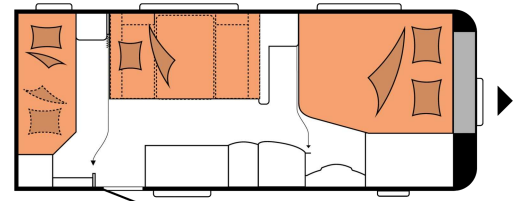

DE LUXE 560 KMFe

- Schlafen
- Sitzgruppe
- Küche
- Bad
- Stauraum

Gesamtlänge 7.514 mm

Gesamtbreite 2.500 mm

Technisch zulässige Gesamtmasse 1.700 kg

TECHNISCHE DATEN

Anzahl der Achsen		1
Gesamtlänge	mm	7.514
Aufbaulänge	mm	6.344
Gesamtbreite / Innenbreite	mm	2.500 / 2.367
Gesamthöhe / Innenstehhöhe	mm	2.641 / 1.950
Technisch zulässige Gesamtmasse	kg	1.700
Masse im fahrbereiten Zustand ¹	kg	1.504
Zuladung ²	kg	196
Technisch mögliche Auflastung auf	kg	2.000
Zuladung nach maximaler Auflastung	kg	485
Aufbaustärke (Boden / Dach / Wand)	mm	39 / 31 / 31
Vorzeltumlaufmaß	mm	10.120
Kederleiste (gerades Maß)		4.360
Anzahl der Schlafplätze (Erwachsene / Kinder)		3 / 2
Liegefläche, Französisches Bett (Länge x Breite)	mm	1.950 x 1.570 / 1.280
Liegefläche, Kinderbetten (Länge x Breite)	mm	1.840 x 730; 1.840 x 700
Liegefläche, Bettumbau Sitzgruppe (Länge x Breite)	mm	1.976 x 1.120

¹ Die Masse im fahrbereiten Zustand beinhaltet das Eigengewicht des serienmäßigen Caravans zuzüglich der Grundausstattung. Die Grundausstattung umfasst eine vollständig gefüllte 11-Kilogramm-Aluminiumflasche, den zu 100 Prozent gefüllten Frischwassertank sowie Therme und ggf. Toilettenspültank.