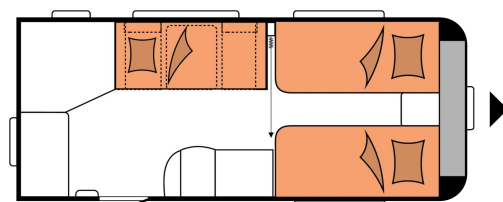

# EXCELLENT 460 SL

- Schlafen
- Sitzgruppe
- Küche
- Bad
- Stauraum

Gesamtlänge 6.755 mm

Gesamtbreite 2.300 mm

Technisch zulässige Gesamtmasse 1.350 kg

## TECHNISCHE DATEN

Anzahl der Achsen		1
Gesamtlänge	mm	6.755
Aufbaulänge	mm	5.574
Gesamtbreite / Innenbreite	mm	2.300 / 2.172
Gesamthöhe / Innenstehhöhe	mm	2.628 / 1.950
Technisch zulässige Gesamtmasse	kg	1.350
Masse im fahrbereiten Zustand <sup>1</sup>	kg	1.201
Zuladung <sup>2</sup>	kg	150
Technisch mögliche Auflastung auf	kg	1.500
Zuladung nach maximaler Auflastung	kg	287
Technisch mögliche Ablastung auf	kg	1.300
Aufbaustärke (Boden / Dach / Wand)	mm	37 / 31 / 31
Vorzeltumlaufmaß	mm	9.340
Kederleiste (gerades Maß)		3.593
Anzahl der Schlafplätze (Erwachsene / Kinder)		3
Liegefläche, Einzelbetten (Länge x Breite)	mm	2 x 1.930 x 820
Liegefläche, Bettumbau Sitzgruppe (Länge x Breite)	mm	1.850 x 770

<sup>1</sup> Die Masse im fahrbereiten Zustand beinhaltet das Eigengewicht des serienmäßigen Caravans zuzüglich der Grundausstattung. Die Grundausstattung umfasst eine vollständig gefüllte 11-Kilogramm-Aluminiumflasche, den zu 100 Prozent gefüllten Frischwassertank sowie Therme und ggf. Toilettenspültank.