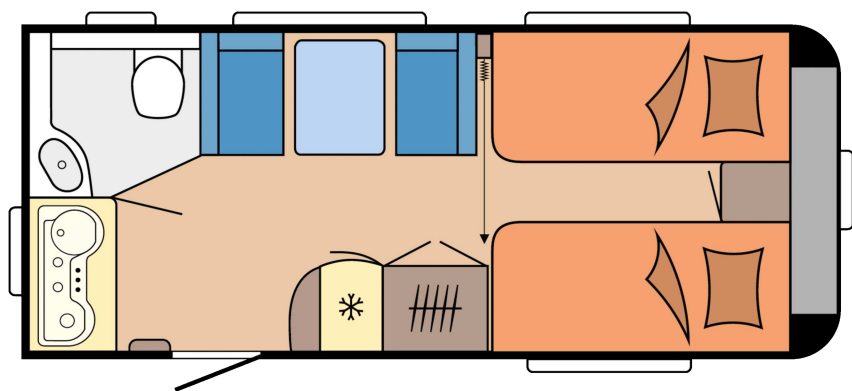

# EXCELLENT 460 SL

- Schlafen
- Sitzgruppe
- Küche
- Bad
- Stauraum

Gesamtlänge 6.755 mm

Gesamtbreite 2.300 mm

Technisch zulässige Gesamtmasse 1.350 kg

## TECHNISCHE DATEN

Anzahl der Achsen		1
Gesamtlänge	mm	6.755
Aufbaulänge	mm	5.574
Gesamtbreite / Innenbreite	mm	2.300 / 2.172
Gesamthöhe / Innenstehhöhe	mm	2.628 / 1.950
Technisch zulässige Gesamtmasse	kg	1.350
Masse im fahrbereiten Zustand <sup>1</sup>	kg	1.201
Zuladung <sup>2</sup>	kg	150
Technisch mögliche Auflastung auf	kg	1.500
Zuladung nach maximaler Auflastung	kg	287
Technisch mögliche Ablastung auf	kg	1.300
Aufbaustärke (Boden / Dach / Wand)	mm	37 / 31 / 31
Vorzeltumlaufmaß	mm	9.340
Kederleiste (gerades Maß)		3.593
Anzahl der Schlafplätze (Erwachsene / Kinder)		3
Liegefläche, Einzelbetten (Länge x Breite)	mm	2 x 1.930 x 820
Liegefläche, Bettumbau Sitzgruppe (Länge x Breite)	mm	1.850 x 770

<sup>1</sup> Die Masse im fahrbereiten Zustand beinhaltet das Eigengewicht des serienmäßigen Caravans zuzüglich der Grundausstattung. Die Grundausstattung umfasst eine vollständig gefüllte 11-Kilogramm-Aluminiumflasche, den zu 100 Prozent gefüllten Frischwassertank sowie Therme und ggf. Toilettenspültank.