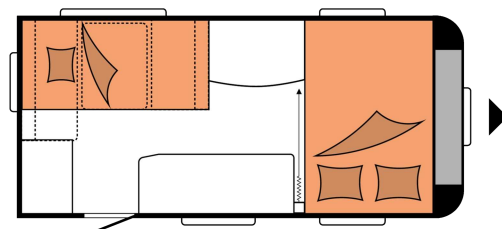

DE LUXE 440 SF

- Schlafen
- Sitzgruppe
- Küche
- Bad
- Stauraum

Gesamtlänge 6.144 mm

Gesamtbreite 2.300 mm

Technisch zulässige Gesamtmasse 1.300 kg

TECHNISCHE DATEN

Anzahl der Achsen		1
Gesamtlänge	mm	6.144
Aufbaulänge	mm	4.963
Gesamtbreite / Innenbreite	mm	2.300 / 2.172
Gesamthöhe / Innenstehhöhe	mm	2.628 / 1.950
Technisch zulässige Gesamtmasse	kg	1.300
Masse im fahrbereiten Zustand ¹	kg	1.093
Zuladung ²	kg	207
Technisch mögliche Auflastung auf	kg	1.500
Zuladung nach maximaler Auflastung	kg	394
Technisch mögliche Ablastung auf	kg	1.200
Aufbaustärke (Boden / Dach / Wand)	mm	37 / 31 / 31
Vorzeltumlaufmaß	mm	8.730
Kederleiste (gerades Maß)		2.967
Anzahl der Schlafplätze (Erwachsene / Kinder)		3
Liegefläche, Französisches Bett (Länge x Breite)	mm	2.070 x 1.280
Liegefläche, Bettumbau Sitzgruppe (Länge x Breite)	mm	1.930 x 1.290 / 970

¹ Die Masse im fahrbereiten Zustand beinhaltet das Eigengewicht des serienmäßigen Caravans zuzüglich der Grundausstattung. Die Grundausstattung umfasst eine vollständig gefüllte 11-Kilogramm-Aluminiumflasche, den zu 100 Prozent gefüllten Frischwassertank sowie Therme und ggf. Toilettenspültank.