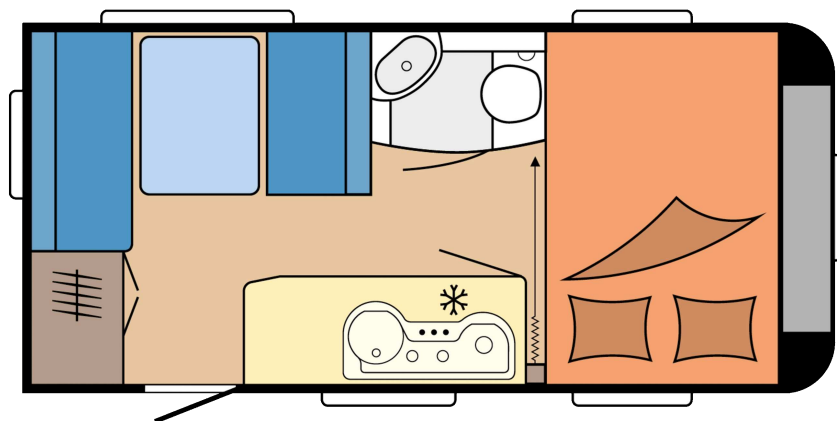

DE LUXE 440 SF

- Schlafen
- Sitzgruppe
- Küche
- Bad
- Stauraum

Gesamtlänge 6.144 mm

Gesamtbreite 2.300 mm

Technisch zulässige Gesamtmasse 1.300 kg

TECHNISCHE DATEN

Anzahl der Achsen		1
Gesamtlänge	mm	6.144
Aufbaulänge	mm	4.963
Gesamtbreite / Innenbreite	mm	2.300 / 2.172
Gesamthöhe / Innenstehhöhe	mm	2.628 / 1.950
Technisch zulässige Gesamtmasse	kg	1.300
Masse im fahrbereiten Zustand ¹	kg	1.093
Zuladung ²	kg	207
Technisch mögliche Auflastung auf	kg	1.500
Zuladung nach maximaler Auflastung	kg	394
Technisch mögliche Ablastung auf	kg	1.200
Aufbaustärke (Boden / Dach / Wand)	mm	37 / 31 / 31
Vorzeltumlaufmaß	mm	8.730
Kederleiste (gerades Maß)		2.967
Anzahl der Schlafplätze (Erwachsene / Kinder)		3
Liegefläche, Französisches Bett (Länge x Breite)	mm	2.070 x 1.280
Liegefläche, Bettumbau Sitzgruppe (Länge x Breite)	mm	1.930 x 1.290 / 970

¹ Die Masse im fahrbereiten Zustand beinhaltet das Eigengewicht des serienmäßigen Caravans zuzüglich der Grundausstattung. Die Grundausstattung umfasst eine vollständig gefüllte 11-Kilogramm-Aluminiumflasche, den zu 100 Prozent gefüllten Frischwassertank sowie Therme und ggf. Toilettenspültank.

² Die Zuladung entspricht der Differenz aus technisch zulässiger Gesamtmasse und Masse im fahrbereiten Zustand.

HOBBYKOMPLETT VOLLAUSSTATTUNG

Einfach einsteigen und losfahren. Mit einem Hobby Wohnwagen ist das kein Problem, denn alle Modelle sind serienmäßig mit einer hochwertigen Vollausrüstung versehen, in der die wichtigsten Ausstattungskomponenten¹ bereits im Grundpreis enthalten sind.