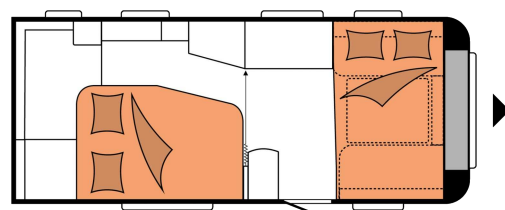

DE LUXE 495 WFB

- Schlafen
- Sitzgruppe
- Küche
- Bad
- Stauraum

Gesamtlänge 7.125 mm

Gesamtbreite 2.300 mm

Technisch zulässige Gesamtmasse 1.500 kg

TECHNISCHE DATEN

Anzahl der Achsen		1
Gesamtlänge	mm	7.125
Aufbaulänge	mm	5.935
Gesamtbreite / Innenbreite	mm	2.300 / 2.172
Gesamthöhe / Innenstehhöhe	mm	2.635 / 1.950
Technisch zulässige Gesamtmasse	kg	1.500
Masse im fahrbereiten Zustand ¹	kg	1.282
Zuladung ²	kg	218
Technisch mögliche Auflastung auf	kg	1.800
Zuladung nach maximaler Auflastung	kg	512
Technisch mögliche Ablastung auf	kg	1.400
Aufbaustärke (Boden / Dach / Wand)	mm	37 / 31 / 31
Vorzeltumlaufmaß	mm	9.710
Kederleiste (gerades Maß)		3.964
Anzahl der Schlafplätze (Erwachsene / Kinder)		4
Liegefläche, Französisches Bett (Länge x Breite)	mm	1.985 x 1.330 / 1.095
Liegefläche, Bettumbau Sitzgruppe (Länge x Breite)	mm	2.038 x 1.350 / 1.300