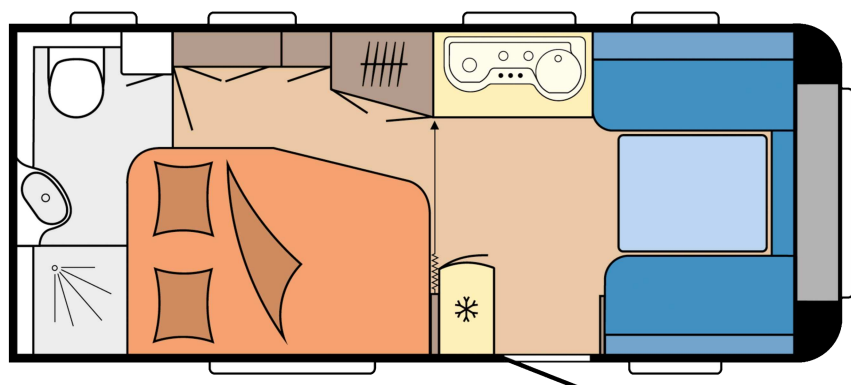

DE LUXE 495 WFB

- Schlafen
- Sitzgruppe
- Küche
- Bad
- Stauraum

Gesamtlänge 7.125 mm

Gesamtbreite 2.300 mm

Technisch zulässige Gesamtmasse 1.500 kg

TECHNISCHE DATEN

Anzahl der Achsen		1
Gesamtlänge	mm	7.125
Aufbaulänge	mm	5.935
Gesamtbreite / Innenbreite	mm	2.300 / 2.172
Gesamthöhe / Innenstehhöhe	mm	2.635 / 1.950
Technisch zulässige Gesamtmasse	kg	1.500
Masse im fahrbereiten Zustand ¹	kg	1.282
Zuladung ²	kg	218
Technisch mögliche Auflastung auf	kg	1.800
Zuladung nach maximaler Auflastung	kg	512
Technisch mögliche Ablastung auf	kg	1.400
Aufbaustärke (Boden / Dach / Wand)	mm	37 / 31 / 31
Vorzeltumlaufmaß	mm	9.710
Kederleiste (gerades Maß)		3.964
Anzahl der Schlafplätze (Erwachsene / Kinder)		4
Liegefläche, Französisches Bett (Länge x Breite)	mm	1.985 x 1.330 / 1.095
Liegefläche, Bettumbau Sitzgruppe (Länge x Breite)	mm	2.038 x 1.350 / 1.300

¹ Die Masse im fahrbereiten Zustand beinhaltet das Eigengewicht des serienmäßigen Caravans zuzüglich der Grundausstattung. Die Grundausstattung umfasst eine vollständig gefüllte 11-Kilogramm-Aluminiumflasche, den zu 100 Prozent gefüllten Frischwassertank sowie Therme und ggf. Toilettenspültank.