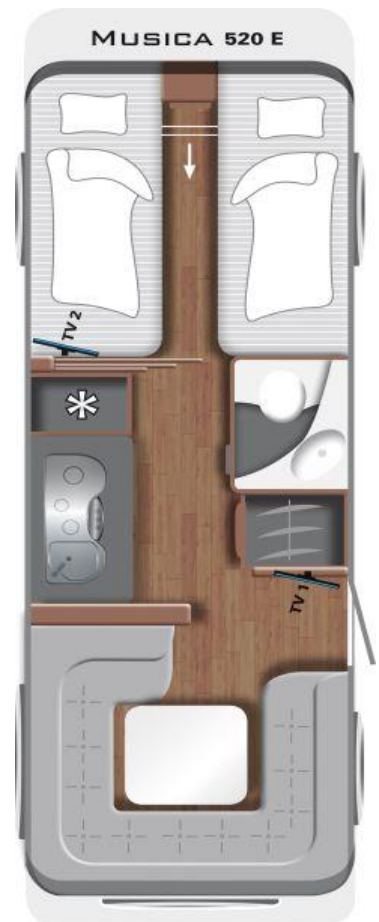

LMC

MODELL 2022 MUSICA 520 E

TECHNISCHE DATEN

Gesamtlänge	8.080 mm
Gesamtbreite	2.320 mm
Gesamthöhe	2.570 mm
Leergewicht	1404 kg
Masse fahrbereit	1472 kg
Technisch zulässige Gesamtmasse	2.000 kg
Zuladung Serie / maximal	kg
Max. mögl. Auflastung durch Chassisänderung	2.000 kg
Schlafplätze	2 - 4
Vorzeltumlaufmaß	10.840 mm

GRUNDPREIS
(inkl. der gesetzlichen MwSt.)

26'010.00 €

AUSSTATTUNG

Luxus Paket	743.00 €
Exklusiv Paket	690.00 €
Polsterstoff Graphit	0.00 €
Gewichtserhöhung auf 2000 kg	946.00 €
Aussensteckdose 230V/12V/TV/Gas	338.00 €

Vorfracht bis Händlerplatz	1'420.00 €
Ablieferung, MFK, Gaskontrolle CH	480.00 €

GESAMTSUMME AUSSTATTUNG

4'617.00 €

Dekomaterial, sowie Kissen, Decken, Spannbetttücher etc. sind nicht im Preis enthalten

PREIS
AUSSTELLUNGSFAHRZEUG
(Alle Preise inkl. Gesetzl. Mehrwertsteuer.)

30'627 €

Luxus Paket

Abwassertank 25 ltr, rollbar n// Frischwassertank-Anzeige // Dachhaube 960x655 mm

Exklusiv Paket

Fliegenschutztür // Therme für Warmwasserbereitung // Eingangstür mit Fenster, einteilig inkl Abfalleimer