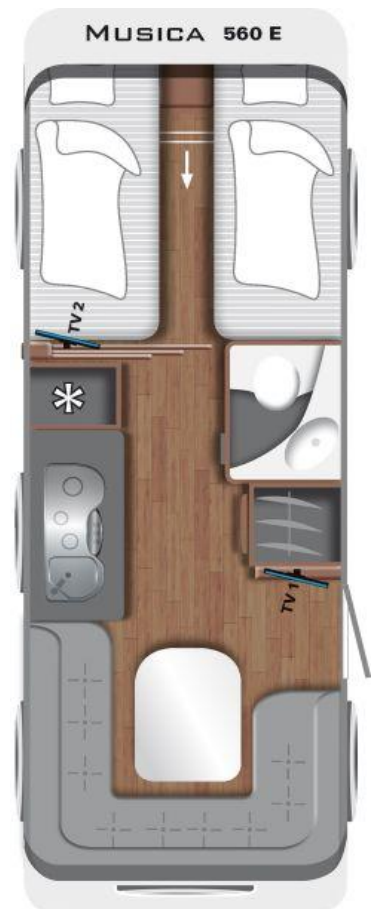

LMC

MODELL 2022 MUSICA 560 E

TECHNISCHE DATEN

Gesamtlänge	7.790 mm
Gesamtbreite	2.320 mm
Gesamthöhe	2.575 mm
Leergewicht	1382 kg
Masse fahrbereit	1511 kg
Technisch zulässige Gesamtmasse	2.000 kg
Zuladung Serie / maximal	kg
Max. mögl. Auflastung durch Chassisänderung	2.000 kg
Schlafplätze	2 - 4
Vorzeltumlaufmaß	10.738 mm

GRUNDPREIS
(inkl. der gesetzlichen MwSt.)

26'010.00 €

AUSSTATTUNG

Luxus Paket	743.00 €
Exklusiv Paket	690.00 €
Autarkie Paket mit 12V Umluft	930.00 €
Polsterstoff Graphit	0.00 €
Gewichtserhöhung auf 2000 kg	946.00 €
Komfortmatratzen	203.00 €
Dach-Klimaanlage kühlen und heizen	1'887.00 €
Aussensteckdose 230V/12V/TV/Gas	338.00 €
Vorfracht bis Händlerplatz	1'420.00 €
Ablieferung, MFK, Gaskontrolle CH	480.00 €

GESAMTSUMME AUSSTATTUNG

7'637.00 €

Dekomaterial, sowie Kissen, Decken, Spannbetttücher etc. sind nicht im Preis enthalten

PREIS
AUSSTELLUNGSFAHRZEUG
(Alle Preise inkl. Gesetzl. Mehrwertsteuer.)

33'647 €

Luxus Paket

Abwassertank 25 ltr, rollbar n// Frischwassertank-Anzeige // Dachhaube 960x655 mm

Exklusiv Paket

Fliegenschutztür // Therme für Warmwasserbereitung // Eingangstür mit Fenster, einteilig inkl Abfalleimer

Autarkie Paket

12V-Umluft-Drehzahlautomatik // Batterie 95 AH AGM // Ladegerät // Spannungsanzeige für Batterie