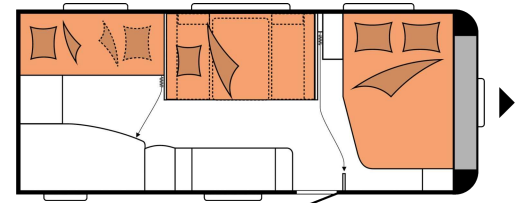

# DE LUXE 545 KMF

- Schlafen
- Sitzgruppe
- Küche
- Bad
- Stauraum

Gesamtlänge 7.426 mm

Gesamtbreite 2.500 mm

Technisch zulässige Gesamtmasse 1.600 kg

## TECHNISCHE DATEN

Anzahl der Achsen		1
Gesamtlänge	mm	7.426
Aufbaulänge	mm	6.256
Gesamtbreite / Innenbreite	mm	2.500 / 2.367
Gesamthöhe / Innenstehhöhe	mm	2.637 / 1.950
Technisch zulässige Gesamtmasse	kg	1.600
Masse im fahrbereiten Zustand <sup>1</sup>	kg	1.423
Zuladung <sup>2</sup>	kg	177
Technisch mögliche Auflastung auf	kg	2.000
Zuladung nach maximaler Auflastung	kg	544
Aufbaustärke (Boden / Dach / Wand)	mm	39 / 31 / 31
Vorzeltumlaufmaß	mm	10.030
Kederleiste (gerades Maß)		4.272
Anzahl der Schlafplätze (Erwachsene / Kinder)		3 / 2
Liegefläche, Französisches Bett (Länge x Breite)	mm	2.000 x 1.380 / 1.090
Liegefläche, Kinderbetten (Länge x Breite)	mm	2 x 1.850 x 700
Liegefläche, Bettumbau Sitzgruppe (Länge x Breite)	mm	1.976 x 1.120

<sup>1</sup> Die Masse im fahrbereiten Zustand beinhaltet das Eigengewicht des serienmäßigen Caravans zuzüglich der Grundausstattung. Die Grundausstattung umfasst eine vollständig gefüllte 11-Kilogramm-Aluminiumflasche, den zu 100 Prozent gefüllten Frischwassertank sowie Therme und ggf. Toilettenspülank.