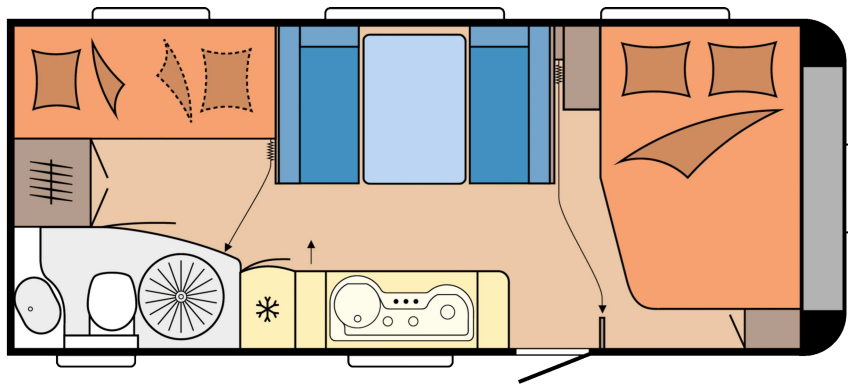

# DE LUXE 545 KMF

- Schlafen
- Sitzgruppe
- Küche
- Bad
- Stauraum

Gesamtlänge 7.426 mm

Gesamtbreite 2.500 mm

Technisch zulässige Gesamtmasse 1.600 kg

## TECHNISCHE DATEN

Anzahl der Achsen		1
Gesamtlänge	mm	7.426
Aufbaulänge	mm	6.256
Gesamtbreite / Innenbreite	mm	2.500 / 2.367
Gesamthöhe / Innenstehhöhe	mm	2.637 / 1.950
Technisch zulässige Gesamtmasse	kg	1.600
Masse im fahrbereiten Zustand <sup>1</sup>	kg	1.423
Zuladung <sup>2</sup>	kg	177
Technisch mögliche Auflastung auf	kg	2.000
Zuladung nach maximaler Auflastung	kg	544
Aufbaustärke (Boden / Dach / Wand)	mm	39 / 31 / 31
Vorzeltumlaufmaß	mm	10.030
Kederleiste (gerades Maß)		4.272
Anzahl der Schlafplätze (Erwachsene / Kinder)		3 / 2
Liegefläche, Französisches Bett (Länge x Breite)	mm	2.000 x 1.380 / 1.090
Liegefläche, Kinderbetten (Länge x Breite)	mm	2 x 1.850 x 700
Liegefläche, Bettumbau Sitzgruppe (Länge x Breite)	mm	1.976 x 1.120

<sup>1</sup> Die Masse im fahrbereiten Zustand beinhaltet das Eigengewicht des serienmäßigen Caravans zuzüglich der Grundausstattung. Die Grundausstattung umfasst eine vollständig gefüllte 11-Kilogramm-Aluminiumflasche, den zu 100 Prozent gefüllten Frischwassertank sowie Therme und ggf. Toilettenspülank.